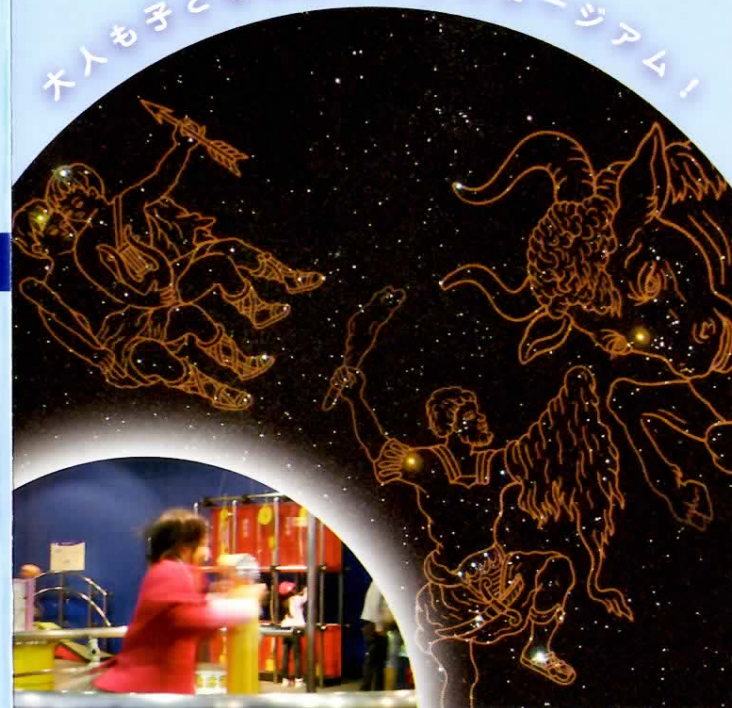

大阪市立科学館

OSAKA SCIENCE MUSEUM

大人も子どもも楽しめるミュージアム!