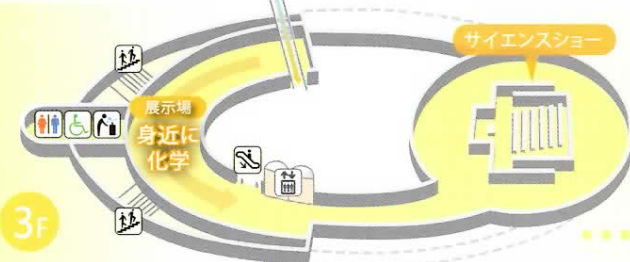

4F 宇宙とその発見

星や宇宙に関する展示と、科学の基礎的な原理や法則を調べる実験装置があります。科学の歴史に関する展示もしています。