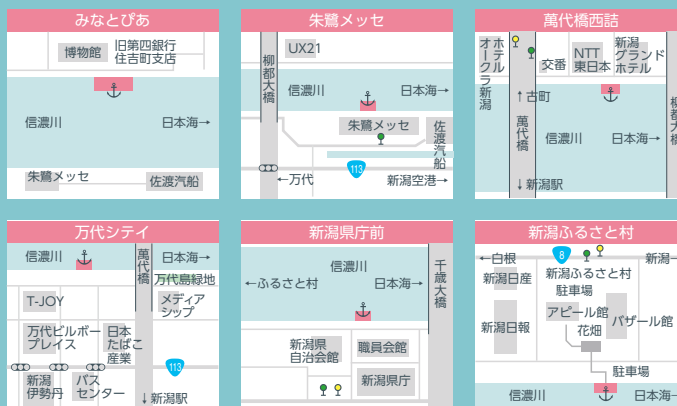

パーティーなどでご飲食される場合の目安は ●冬期/大人45名様 ●夏季/大人62名様がゆったりご乗船いただける人数とお考えください。

ベアトリス号 最大100名様まで乗船が可能です

パーティーなどでご飲食される場合の目安は ●冬期/大人48名様 ●夏季/大人64名様がゆったりご乗船いただける人数とお考えください。

船内ではビールやワインなどのアルコール類を含む各種のお飲み物やスナックを販売いたしておりますが、お弁当やお飲物の船内へのお持ち込みも、シャトル便、周遊便では可能です。(チャーター便や企画便のお持ち込みはご遠慮いただいておりますが、規定の持込料をお支払いいただくことによりお持ち込みできます。)

Route Map

航路と発着場のご案内

信濃川ウォーターシャトル株式会社

〒950-8052 新潟市中央区大川前通二丁目2230番地33
TEL. 025-227-5200 FAX. 025-227-5203 年中無休 9:00~18:00
E-mail info@watershuttle.co.jp HP.http://watershuttle.co.jp/

新潟の『今』を水辺から。新潟は、ウォーターシャトルで。

Niigata
The City on
Water

Shinanogawa Water Shuttle M.S.Anastasia & M.S.Beatrice

SHINANOGAWA
Water
Shuttle
信濃川ウォーターシャトル株式会社

かつて、この地を訪れた異国の旅人から、
この街は東洋のヴェネツィアとも讃えられた…

新潟市は日本一の大河「信濃川」の河口部に位置し、千年以上の歴史を誇る港町です。幕末には横浜、神戸、長崎、函館とともに開港5港のひとつに選ばれ、新潟の街は港と共に発展してきました。

Transit 交通手段として

「みなとぴあ」から「ふるさと村」間を定期運航しています。

渋滞の心配のない水上バスとしてご利用ください。自転車も航送できます。(有料) ペットも乗船可。(無料)
※シャトル便1日フリー乗船券もございます。
※料金は別紙料金表をご覧ください。

Party Cruise パーティークルーズ

季節・時期に合わせた企画便を随時運航中。企画内容の詳細は、ホームページをご覧ください。<http://www.watershuttle.co.jp/>
●春／蔵出しクルーズ・お花見クルーズ
●夏／花火観覧クルーズ・ビアクルーズ・シャンパンクルーズ
●秋／月待ちの会・ボジョレーヌーボーディナー
●冬／クリスマスディナークルーズ・ニューイヤークルーズ