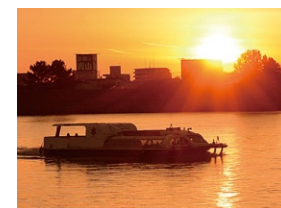

Excursion Cruise 周遊便でのんびり

ご家族でカップルで、新潟の街並みを眺めながらのんびりと。

1. ●アフタースーンクルーズ
   - ●サンセットクルーズ
2. ※朱鷺メッセ発着
   ※料金、ダイヤは別紙料金表をご覧ください。